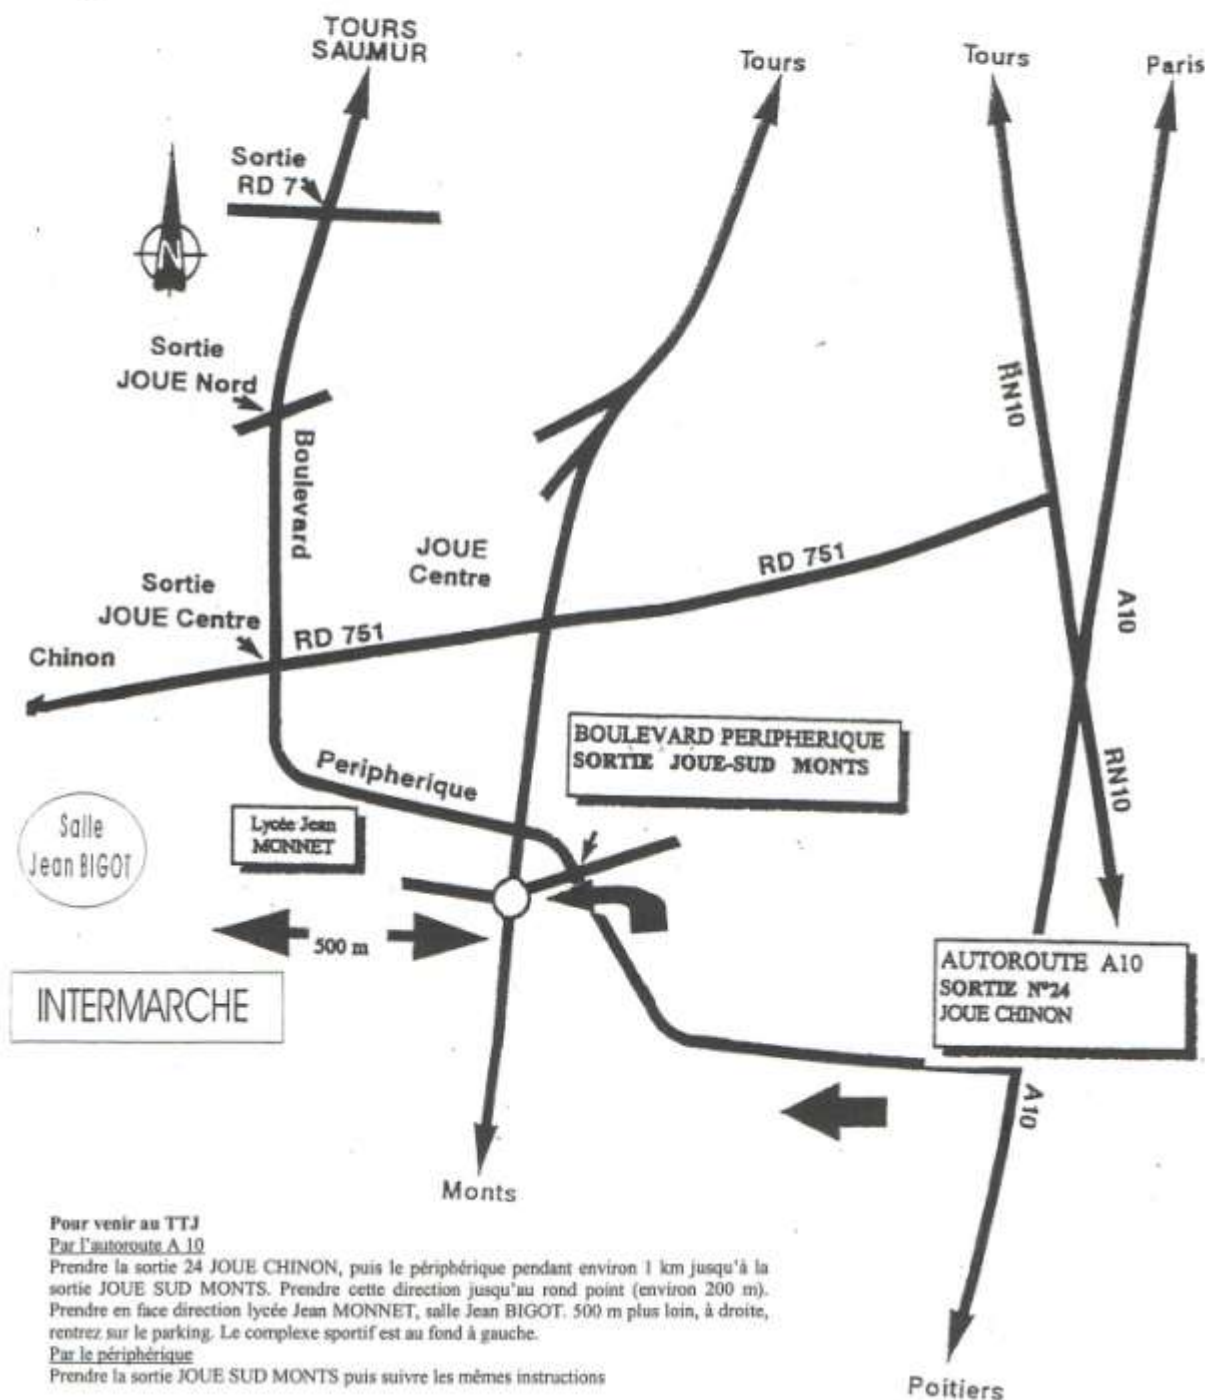

La salle sera ouverte à partir de 7 heures le Samedi et le Dimanche.

Une équipe de bénévoles sera à votre écoute pour vous guider et répondre à toutes vos questions.

➤ TRANSPORT et ACCES A LA SALLE

De la gare SNCF de Tours : sortir de la gare sur votre gauche prendre le Tram A qui vous conduira directement à la salle Jean BIGOT de Joué les Tours direction Jean MONNET (Terminus de la ligne) prévoir environ 20 minutes de trajet.

De l'autoroute A 10 (sortie N° 24) et du périphérique (sortie Joué sud et Monts) (voir plan en annexe).

➤ BUVETTE

Une buvette avec de la restauration rapide sera à votre disposition.

Afin d'éviter de nombreuses transactions en monnaie, l'organisation échangera vos espèces contre des jetons de « couleur » qui vous serviront ensuite à régler vos consommations aux différentes buvettes.

CRITÉRIUM FÉDÉRAL NATIONALE 1 DAMES TOUR 4

17 & 18 Mars 2018 Salle Jean BIGOT et Gymnase Jean Pierre MATARAZZO à JOUÉ-LÈS-TOURS

Organisation TENNIS de TABLE de JOUÉ-LÈS-TOURS & COMITÉ d'INDRE ET LOIRE de TENNIS DE TABLE

Joué
lès Tours

PLAN D'ACCES

CRITÉRIUM FÉDÉRAL NATIONALE 1 DAMES TOUR 4

17 & 18 Mars 2018 Salle Jean BIGOT et Gymnase Jean Pierre MATARAZZO à JOUÉ-LÈS-TOURS

Organisation TENNIS de TABLE de JOUÉ-LÈS-TOURS & COMITÉ d'INDRE ET LOIRE de TENNIS DE TABLE