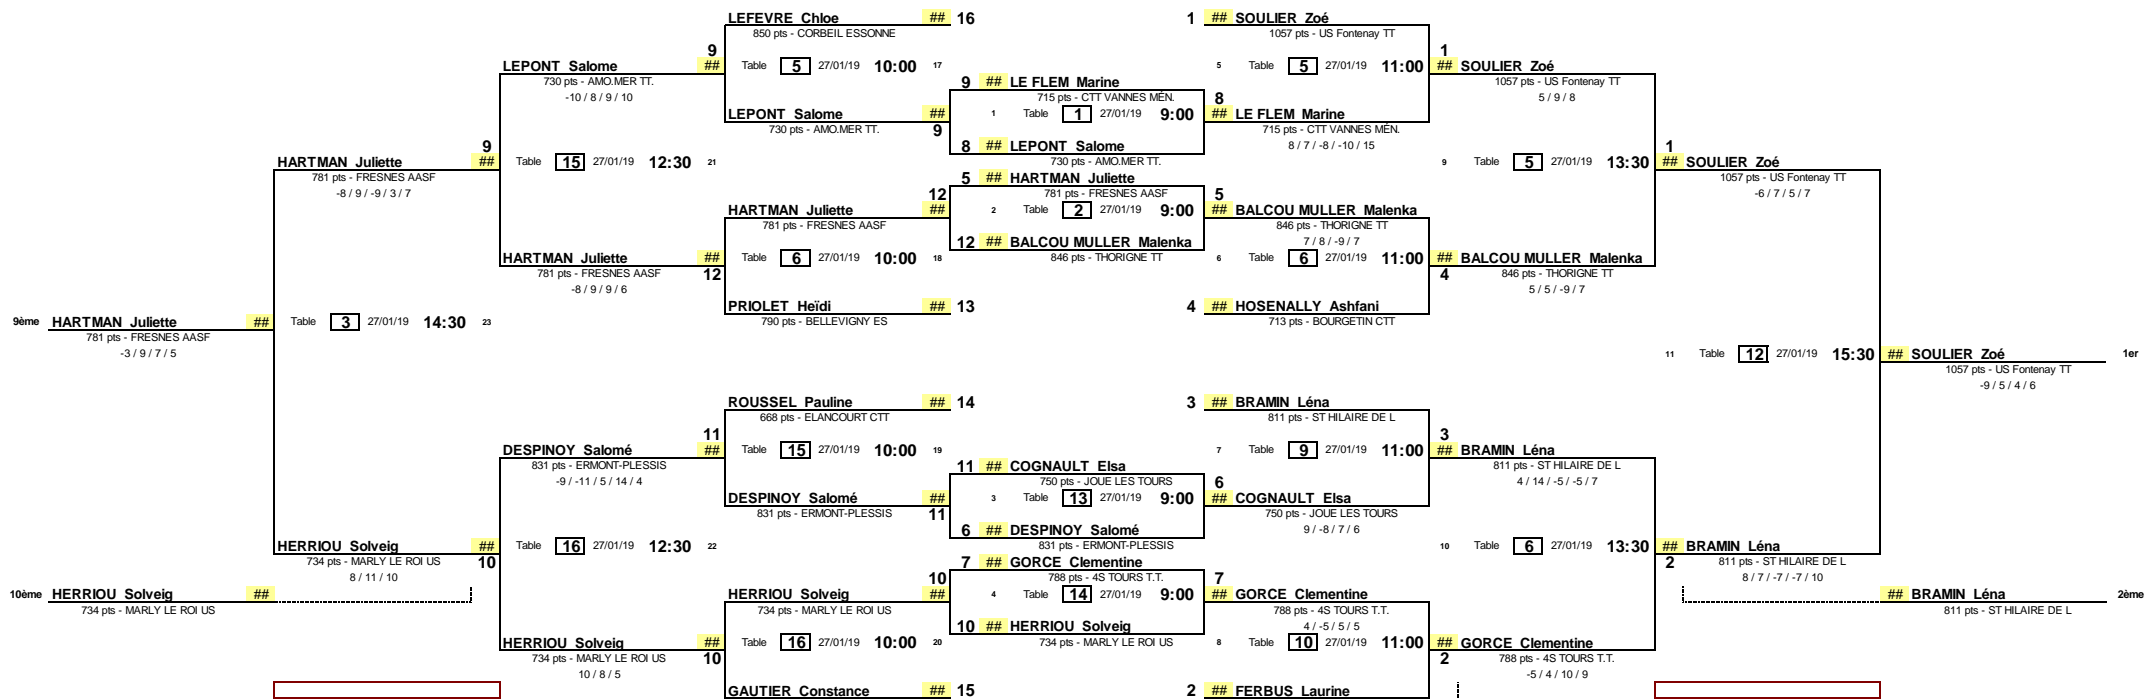

Places 9ème/10ème Places 9 à 12 Places 9 à 16 1/8 de Finale 1/4 de Finale 1/2 Finale Finale

Date	27 janvier 2019
EPREUVE	CF Nat 2 Jeunes T3
TABLEAU	MF G1 et 2