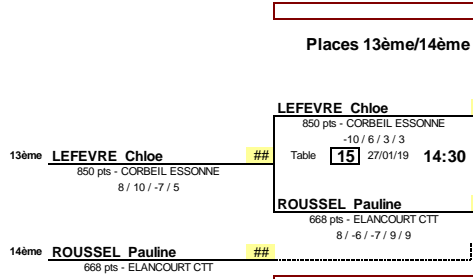

Places 9ème/10ème Places 9 à 12 Places 9 à 16 1/8 de Finale 1/4 de Finale 1/2 Finale Finale

Date	27 janvier 2019
EPREUVE	CF Nat 2 Jeunes T3
TABLEAU	MF G1 et 2